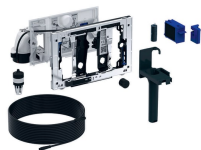

## Модуль Geberit DuoFresh с автоматическим пуском и приемником для цилиндриков Geberit DuoFresh, для смывного бачка скрытого монтажа Sigma 12 см

Образец

### Цели применения

- Для смывных бачков скрытого монтажа Geberit Sigma 12 см (с 2008 года выпуска)
- Для непосредственной очистки воздуха из санфаянса
- Для вставки Geberit DuoFresh Stick без хлора или окисляющих составляющих
- Для смывных клавиш Geberit Sigma01
- Для смывных клавиш Geberit Sigma10
- Для смывных клавиш Geberit Sigma20
- Для смывных клавиш Geberit Sigma21
- Для смывных клавиш Geberit Sigma30
- Для смывных клавиш Geberit Sigma50

### Характеристики

- Фронтальная установка
- Система очистки воздуха с функцией фильтрации встроена в смывной бачок скрытого монтажа
- Вытяжной узел может монтироваться без использования инструментов
- Совместимость с приложением Geberit Home
- Возможность включения системы очистки воздуха посредством датчика присутствия пользователя
- Нейтрализация запаха посредством керамического сотового фильтра
- Замена керамического сотового фильтра для нейтрализации запахов выполняется без использования инструментов
- Включение подсветки посредством датчика освещенности

### Объем поставки

- Монтажная рама с поворотным механизмом
- Защитная пластина
- Вытяжной узел с радиальным вентилятором
- Кабельное соединение со штепселем
- Керамический сотовый фильтр
- Приемный контейнер для Geberit DuoFresh Stick
- Заглушка для трубки подвода
- Выдвижной ящик с фильтром и держателем для Geberit DuoFresh Stick
- 8 цилиндриков Geberit DuoFresh